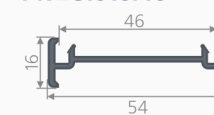

Уплотнение
дверного
порожка
782

Пилястровый профиль
154

Соединительная
планка
PR_5.021

Порожек
788_PR

70 мм

Н-образный соединительный
профиль
352

Угловой соединитель 90°
355

Труба 68 мм
PR_5.068.70

Переходник
к трубе
PR_5.015.70

Соединительная планка
PR_5.021.70

Расширитель 35 мм
PR_5.035.70

46 мм

Соединительная
планка 54 мм
PR_5.016.46

Расширитель 35 мм
PR_5.035.46

Труба 56 мм
PR_5.056

Переходник к трубе
PR_5.010.46