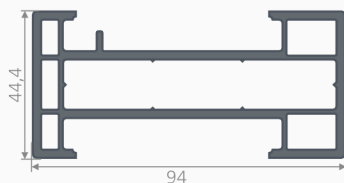

для PR_2.116

ДОПОЛНИТЕЛЬНЫЕ ПРОФИЛИ

58 мм

Н-образный соединительный
профиль
PR_5.044

Угловой соединитель 90°
PR_5.058

Труба 56 мм
PR_5.056

Переходник к трубе
PR_5.022

Расширитель 35 мм
PR_5.035

Уплотнение
дверного
порожка
782

Пилястровый профиль
154

Соединительная
планка
PR_5.021

Порожек
788_PR

70 мм

Н-образный соединительный
профиль
352

Угловой соединитель 90°
355

Труба 68 мм
PR_5.068.70