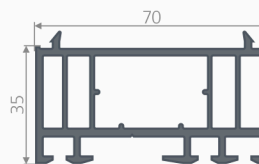

Расширитель 35 мм
PR_5.035.70