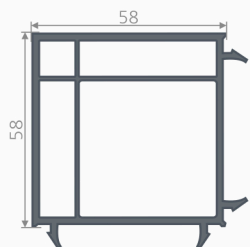

для PR_2.116

ДОПОЛНИТЕЛЬНЫЕ ПРОФИЛИ

58 мм

Н-образный соединительный
профиль
PR_5.044

Угловой соединитель 90°
PR_5.058

Труба 56 мм
PR_5.056

Переходник к трубе
PR_5.022

Расширитель 35 мм
PR_5.035

Уплотнение
дверного
порожка
782

Пилястровый профиль
154

Соединительная
планка
PR_5.021

Порожек
788_PR

70 мм

Н-образный соединительный
профиль
352

Угловой соединитель 90°
355

Труба 68 мм
PR_5.068.70