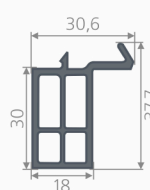

УНИВЕРСАЛЬНЫЕ ДОПОЛНИТЕЛЬНЫЕ ПРОФИЛИ

Донный профиль
PR 5.030