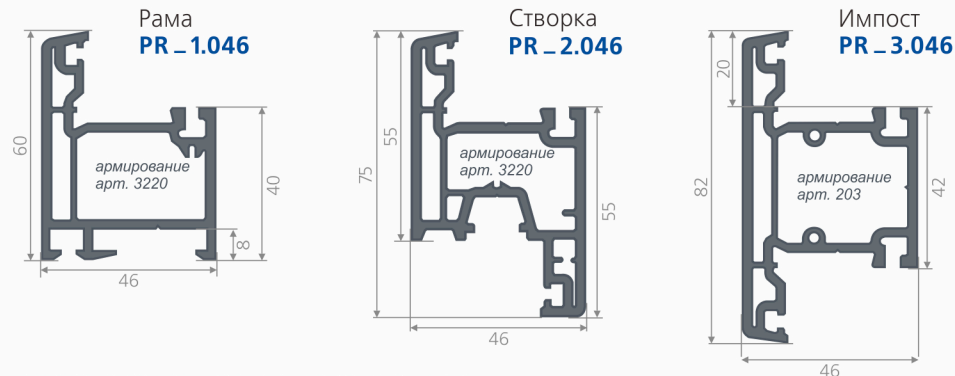

СИСТЕМА COMFORT 70 мм

СИСТЕМА HIT, PREMIUM 70 мм

балконная и дверная системы

СИСТЕМА OUT-LINE 46 мм

СИСТЕМА OUT-DOOR 58 мм

* вариант установки армирования со стороны замка

АРМИРУЮЩИЙ ПРОФИЛЬ

арт. 207