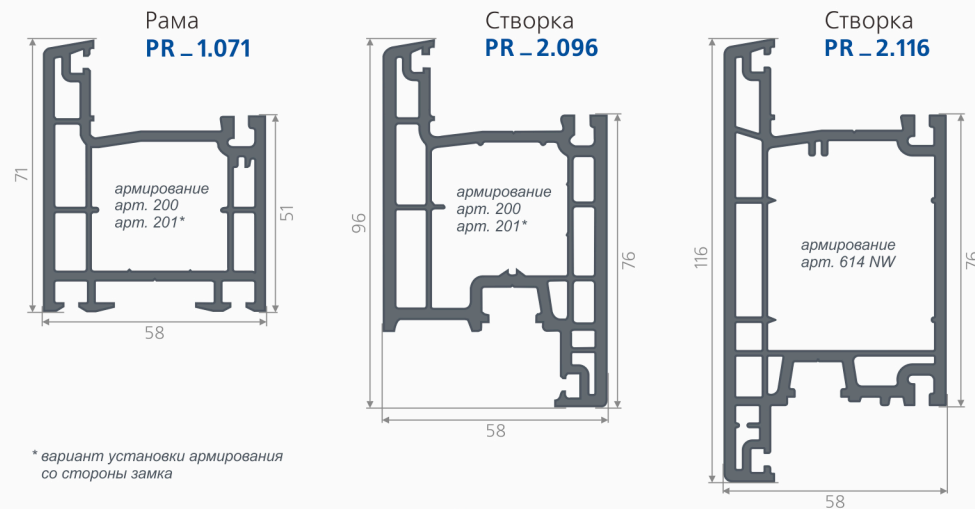

СИСТЕМА COMFORT 70 мм

СИСТЕМА HIT, PREMIUM 70 мм

балконная и дверная системы

СИСТЕМА OUT-LINE 46 мм

СИСТЕМА OUT-DOOR 58 мм

* вариант установки армирования со стороны замка

АРМИРУЮЩИЙ ПРОФИЛЬ

арт. 207