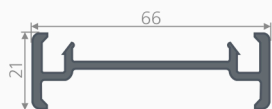

для PR_2.116

ДОПОЛНИТЕЛЬНЫЕ ПРОФИЛИ

58 мм

Н-образный соединительный
профиль
PR_5.044

Угловой соединитель 90°
PR_5.058

Труба 56 мм
PR_5.056

Переходник к трубе
PR_5.022

Расширитель 35 мм
PR_5.035

Уплотнение
дверного
порожка
782

Пилястровый профиль
154

Соединительная
планка
PR_5.021

Порожек
788_PR

70 мм

Н-образный соединительный
профиль
352

Угловой соединитель 90°
355

Труба 68 мм
PR_5.068.70