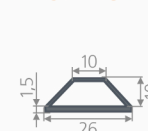

УНИВЕРСАЛЬНЫЕ ДОПОЛНИТЕЛЬНЫЕ ПРОФИЛИ

Донный профиль
PR 5.030

Донный профиль
PR 5.030.2

Донный профиль
с клипсой
PR_5.343

Скрытый
соединитель
159

Фальш-переплёт
PR_SP_751

Зажимная
планка
773

ШТАПИКИ	Установка заполнения в системы BASIS, OPTIMA, OUT-DOOR		Установка заполнения в системы COMFORT, PREMIUM.		Установка заполнения в систему OUT-LINE	
	с уплотнителем 254	с уплотнителем 255	с уплотнителем 254	с уплотнителем 255	с уплотнителем 254	с уплотнителем 255
Штапик 33 мм PR_4.033_U 					—	—
Штапик 22 мм PR_4.022 						
Штапик 14 мм PR_4.014 PRGY_4.014** 						
Штапик 13 мм PR_4.013 						
Штапик 8 мм PR_4.008 PRGY_4.008** 						
Штапик 6 мм PR_4.006 						