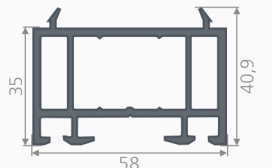

для PR_2.116

ДОПОЛНИТЕЛЬНЫЕ ПРОФИЛИ

58 мм

Н-образный соединительный
профиль
PR_5.044

Угловой соединитель 90°
PR_5.058

Труба 56 мм
PR_5.056

Переходник к трубе
PR_5.022

Расширитель 35 мм
PR_5.035

Уплотнение
дверного
порожка
782

Пилястровый профиль
154

Соединительная
планка
PR_5.021

Порожек
788_PR

70 мм

Н-образный соединительный
профиль
352

Угловой соединитель 90°
355

Труба 68 мм
PR_5.068.70