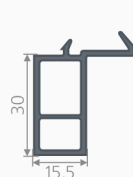

Донный профиль
PR 5.030.2