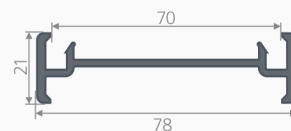

Соединительная планка
PR_5.021.70