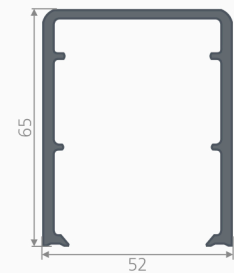

для PR_2.116

ДОПОЛНИТЕЛЬНЫЕ ПРОФИЛИ

58 мм

Н-образный соединительный
профиль
PR_5.044

Угловой соединитель 90°
PR_5.058

Труба 56 мм
PR_5.056

Переходник к трубе
PR_5.022

Расширитель 35 мм
PR_5.035

Уплотнение
дверного
порожка
782

Пилястровый профиль
154

Соединительная
планка
PR_5.021

Порожек
788_PR

70 мм

Н-образный соединительный
профиль
352

Угловой соединитель 90°
355

Труба 68 мм
PR_5.068.70