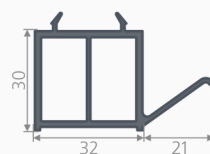

УНИВЕРСАЛЬНЫЕ ДОПОЛНИТЕЛЬНЫЕ ПРОФИЛИ

Донный профиль
PR 5.030

Донный профиль
PR 5.030.2

Донный профиль
с клипсой
PR_5.343

Скрытый
соединитель
159

Фальш-переплёт
PR_SP_751

Зажимная
планка
773

ШТАПИКИ	Установка заполнения в системы BASIS, OPTIMA, OUT-DOOR		Установка заполнения в системы COMFORT, PREMIUM.		Установка заполнения в систему OUT-LINE	
	с уплотнителем 254	с уплотнителем 255	с уплотнителем 254	с уплотнителем 255	с уплотнителем 254	с уплотнителем 255
Штапик 33 мм PR_4.033_U 					—	—
Штапик 22 мм PR_4.022 						
Штапик 14 мм PR_4.014 PRGY_4.014** 						
Штапик 13 мм PR_4.013 						
Штапик 8 мм PR_4.008 PRGY_4.008** 						
Штапик 6 мм PR_4.006 						