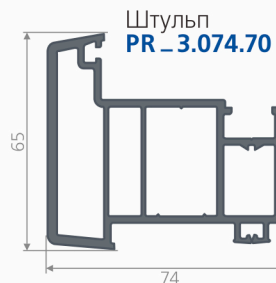

Уплотнение
дверного
порожка
782

Пилястровый профиль
154

Соединительная
планка
PR_5.021

Порожек
788_PR

70 мм

Н-образный соединительный
профиль
352

Угловой соединитель 90°
355

Труба 68 мм
PR_5.068.70