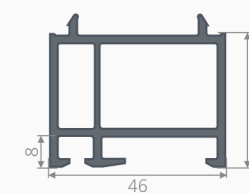

Уплотнение
дверного
порожка
782

Пилястровый профиль
154

Соединительная
планка
PR_5.021

Порожек
788_PR

70 мм

Н-образный соединительный
профиль
352

Угловой соединитель 90°
355

Труба 68 мм
PR_5.068.70

Переходник
к трубе
PR_5.015.70

Соединительная планка
PR_5.021.70

Расширитель 35 мм
PR_5.035.70

46 мм

Соединительная
планка 54 мм
PR_5.016.46

Расширитель 35 мм
PR_5.035.46

Труба 56 мм
PR_5.056

Переходник к трубе
PR_5.010.46