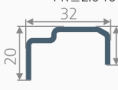

арт. 3220

для PR_1.046
PR_2.046