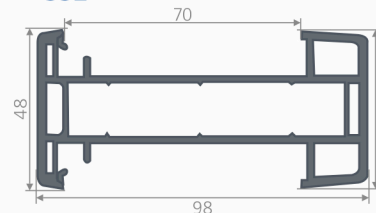

для PR_2.116

ДОПОЛНИТЕЛЬНЫЕ ПРОФИЛИ

58 мм

Н-образный соединительный
профиль
PR_5.044

Угловой соединитель 90°
PR_5.058

Труба 56 мм
PR_5.056

Переходник к трубе
PR_5.022

Расширитель 35 мм
PR_5.035

Уплотнение
дверного
порожка
782

Пилястровый профиль
154

Соединительная
планка
PR_5.021

Порожек
788_PR

70 мм

Н-образный соединительный
профиль
352

Угловой соединитель 90°
355

Труба 68 мм
PR_5.068.70

Переходник
к трубе
PR_5.015.70

Соединительная планка
PR_5.021.70

Расширитель 35 мм
PR_5.035.70

46 мм

Соединительная
планка 54 мм
PR_5.016.46

Расширитель 35 мм
PR_5.035.46

Труба 56 мм
PR_5.056

Переходник к трубе
PR_5.010.46