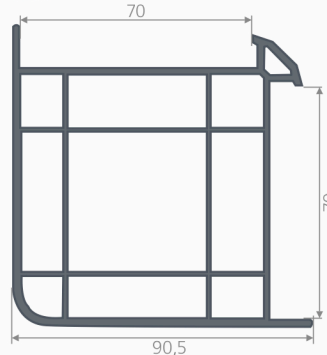

для PR_2.116

ДОПОЛНИТЕЛЬНЫЕ ПРОФИЛИ

58 мм

Н-образный соединительный
профиль
PR_5.044

Угловой соединитель 90°
PR_5.058

Труба 56 мм
PR_5.056

Переходник к трубе
PR_5.022

Расширитель 35 мм
PR_5.035

Уплотнение
дверного
порожка
782

Пилястровый профиль
154

Соединительная
планка
PR_5.021

Порожек
788_PR

70 мм

Н-образный соединительный
профиль
352

Угловой соединитель 90°
355

Труба 68 мм
PR_5.068.70