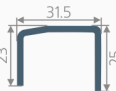

АРМИРУЮЩИЙ ПРОФИЛЬ

арт. 207

для PRN_1.063
PR_2.077