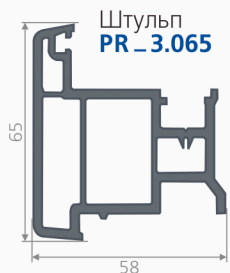

для PR_2.116

ДОПОЛНИТЕЛЬНЫЕ ПРОФИЛИ

58 мм

Н-образный соединительный
профиль
PR_5.044

Угловой соединитель 90°
PR_5.058

Труба 56 мм
PR_5.056

Переходник к трубе
PR_5.022

Расширитель 35 мм
PR_5.035